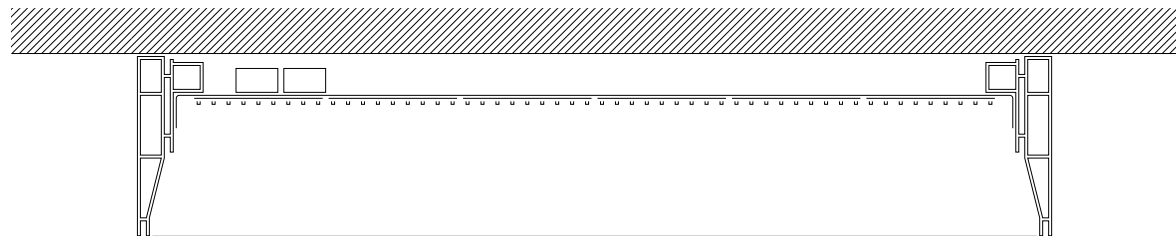

Spectral®

Einfache Montage:

1. Norea-Sky Profilrahmen an Rohdecke oder Unterkonstruktion befestigen
2. Geräteträgerblech montieren und anschließen
3. Textilmembran (und ggfs. zusätzliche Insektenschutzmembran) werkzeuglos in Nut einschieben
4. Fertig.

1.

2.

3.