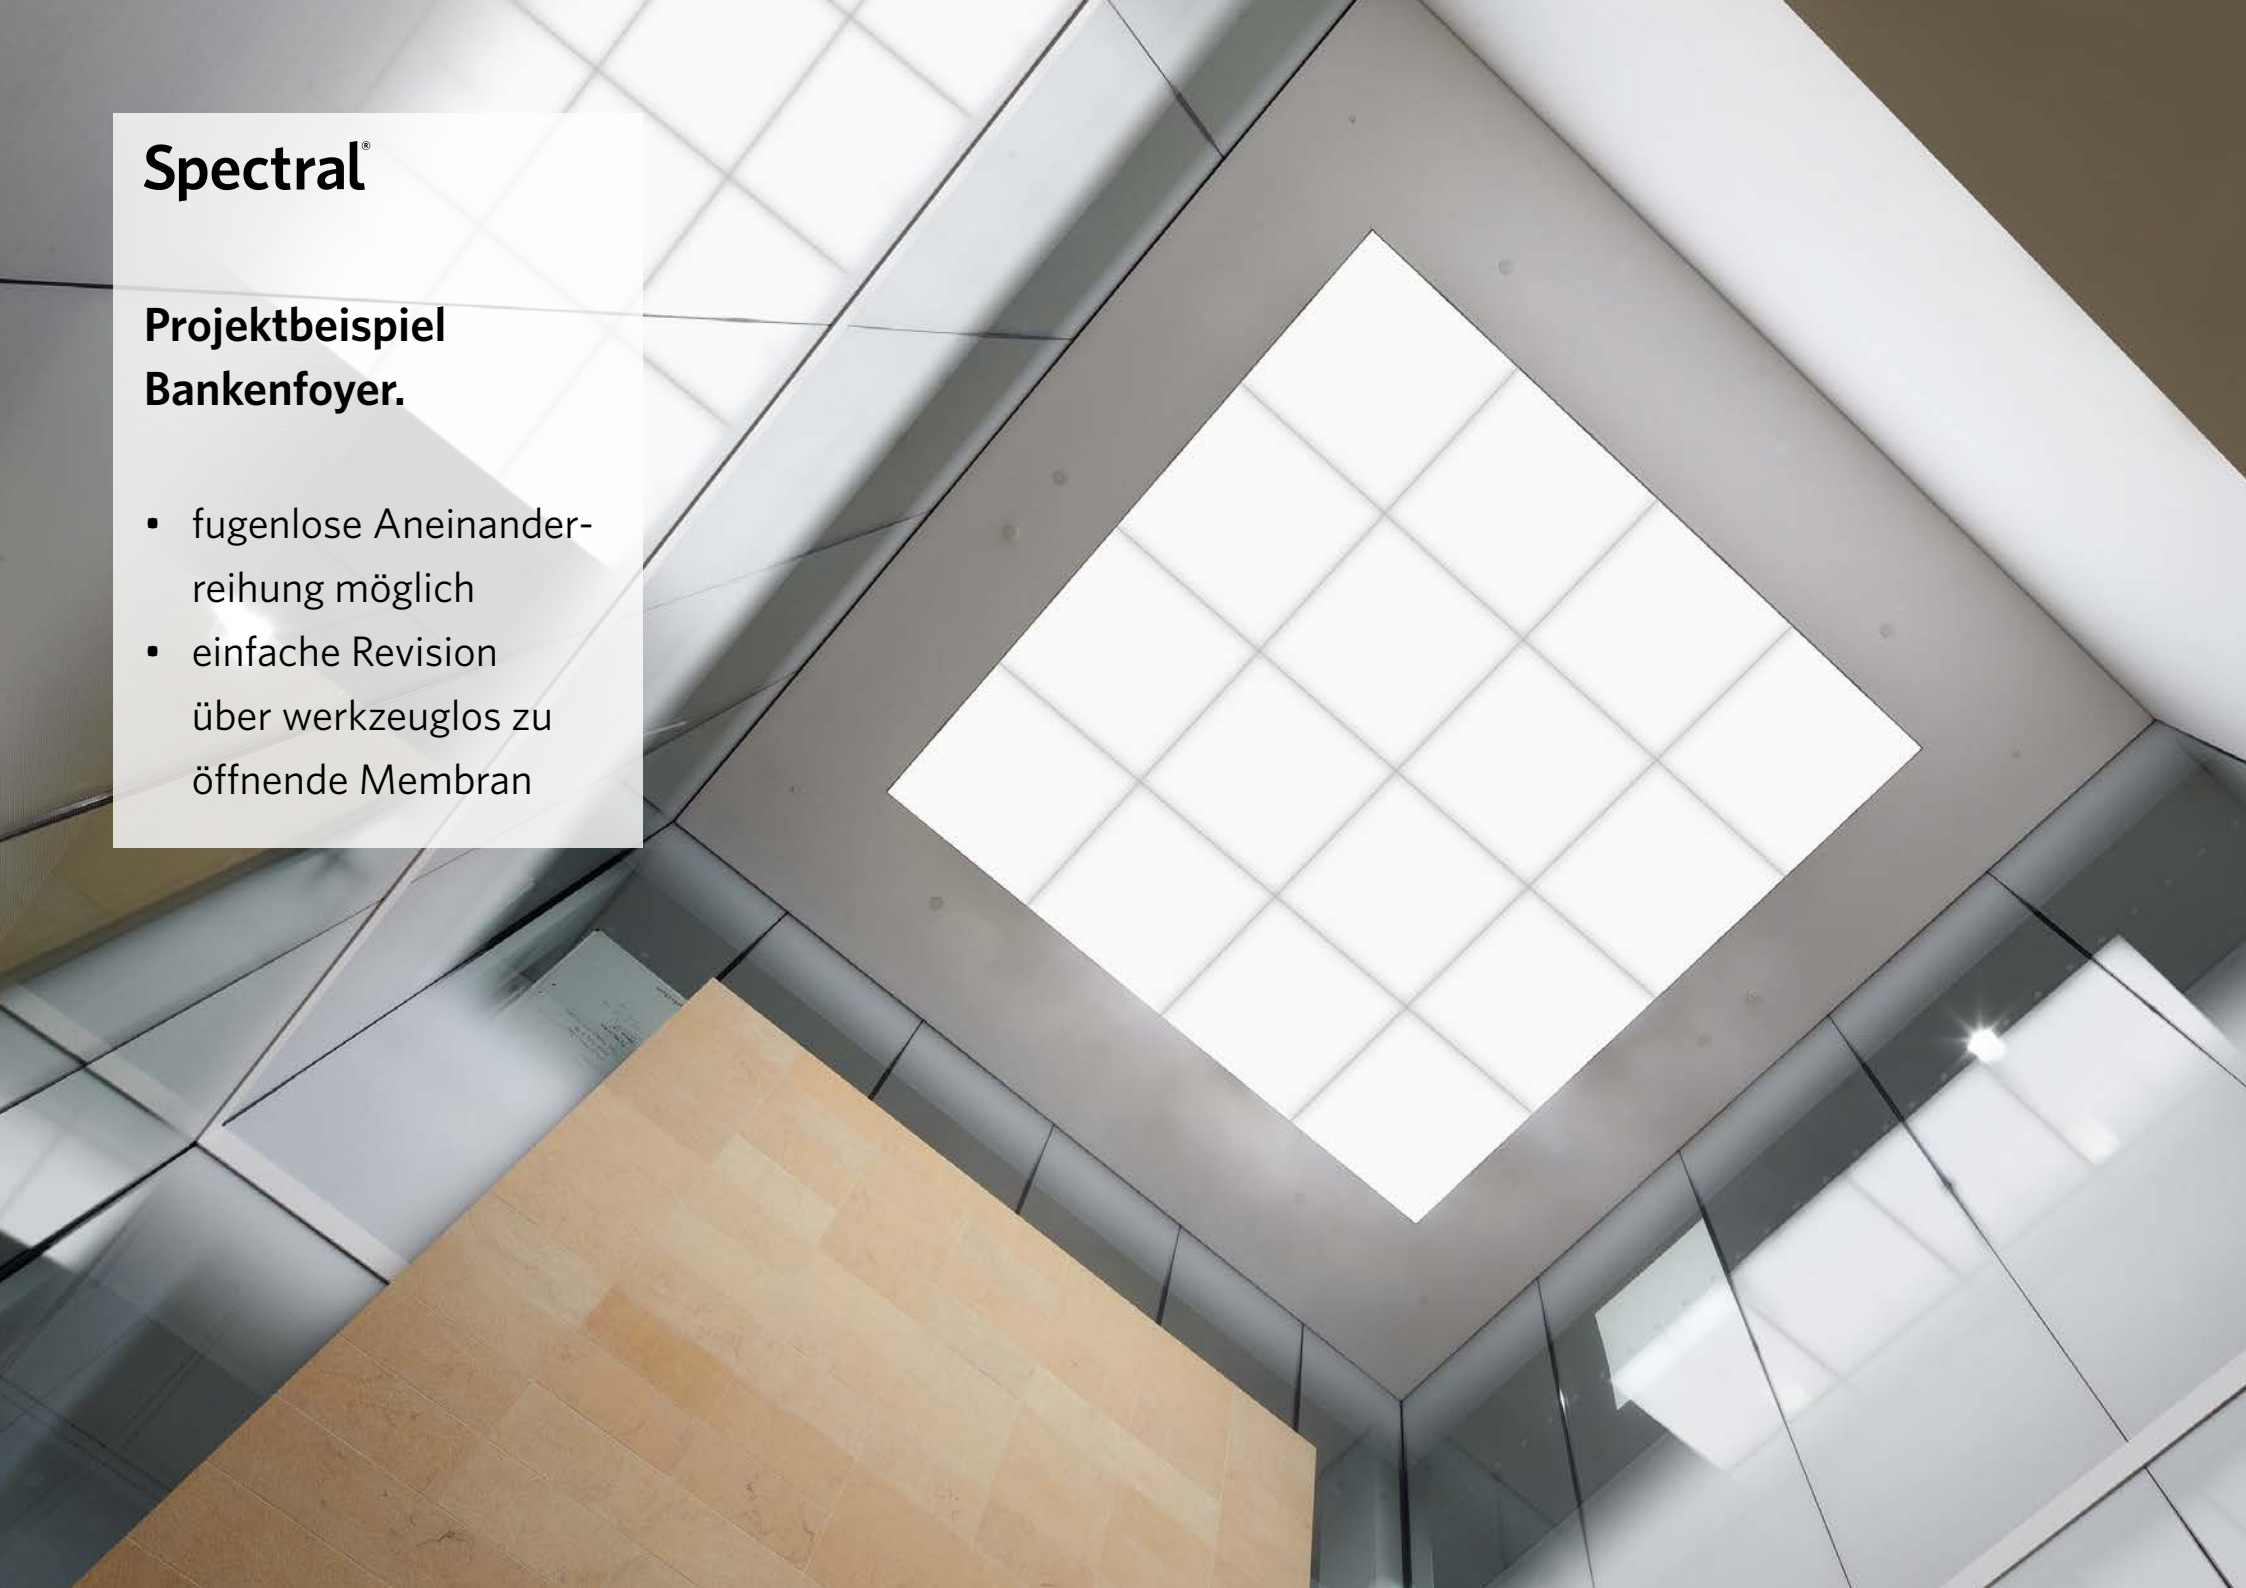

Spectral[®]

Spectral Norea-Sky.

LOOKBOOK 2.0

Spectral[®]

Allgemeine und technische Informationen.

- Norea-Sky ist eine stabile Profilleuchte mit extrem schmaler sichtbarer Randausbildung und textiler Membran für großflächige Beleuchtungslösungen
- aufgrund der hohen Lichtströme und mehrkanaligen LED-Boards optimal für Human-Centric-Lighting Anwendungen geeignet (2700 K - 6500 K), auch 5-kanalige Anwendungen in RGB-TW sind möglich
- der Rahmen aus stranggepresstem Aluminiumprofil ist standardmäßig silber eloxiert (EV1) - auf Wunsch kann er auch in der Farbe nach Wahl pulverbeschichtet werden
- als Standardleuchte in quadratischer Form in 1250 mm Kantenlänge verfügbar
- Betriebsgeräte sind integriert oder auf Wunsch extern in einem Gehäuse - je nach Bedarf
- die Membran ist feucht abwischbar, bedruckbar und erfüllt die Brandschutzklasse B1 nach DIN 4102
- aufgrund der akustischen Wirksamkeit der Gewebestruktur wird die Nachhallzeit im Raum verbessert

Spectral®

Projektbeispiel Bankenfoyer.

- fugenlose Aneinanderreihung möglich
- einfache Revision über werkzeuglos zu öffnende Membran

Spectral[®]

Projektlösung Konferenzzentrum.

- LED-Boards aus eigener Fertigung mit hocheffizienten Mid-Power-LEDs
- 5 Jahre Garantie und 10-jährige Nachkaufgarantie gleichwertiger LED-Komponenten für zukunftssichere Lösungen

C₂

B₁

Spectral[®]

Einfache Montage:

1. Norea-Sky Profilrahmen an Rohdecke oder Unterkonstruktion befestigen
2. Geräteträgerblech montieren und anschließen
3. Textilmembran (und ggfs. zusätzliche Insektenschutzmembran) werkzeuglos in Nut einschieben
4. Fertig.

1.

2.

3.

Spectral®

Projektlösung Foyer Bürogebäude.

- „künstlicher Himmel“
durch Tunable-White-
Steuerung über DALI
- Pendelmontage
über Stahlseile an
Unterkonstruktion
(RIDI TRAS)

Spectral®

**Bend the rules -
for unique lighting
solutions.**