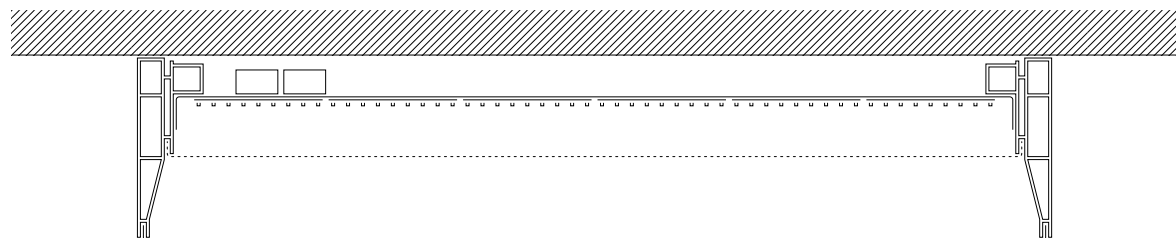

Spectral®

Einfache Montage:

1. Norea-Sky Profilrahmen an Rohdecke oder Unterkonstruktion befestigen
2. Geräteträgerblech montieren und anschließen
3. Textilmembran (und ggfs. zusätzliche Insektenschutzmembran) werkzeuglos in Nut einschieben
4. Fertig.

1.

2.

3.